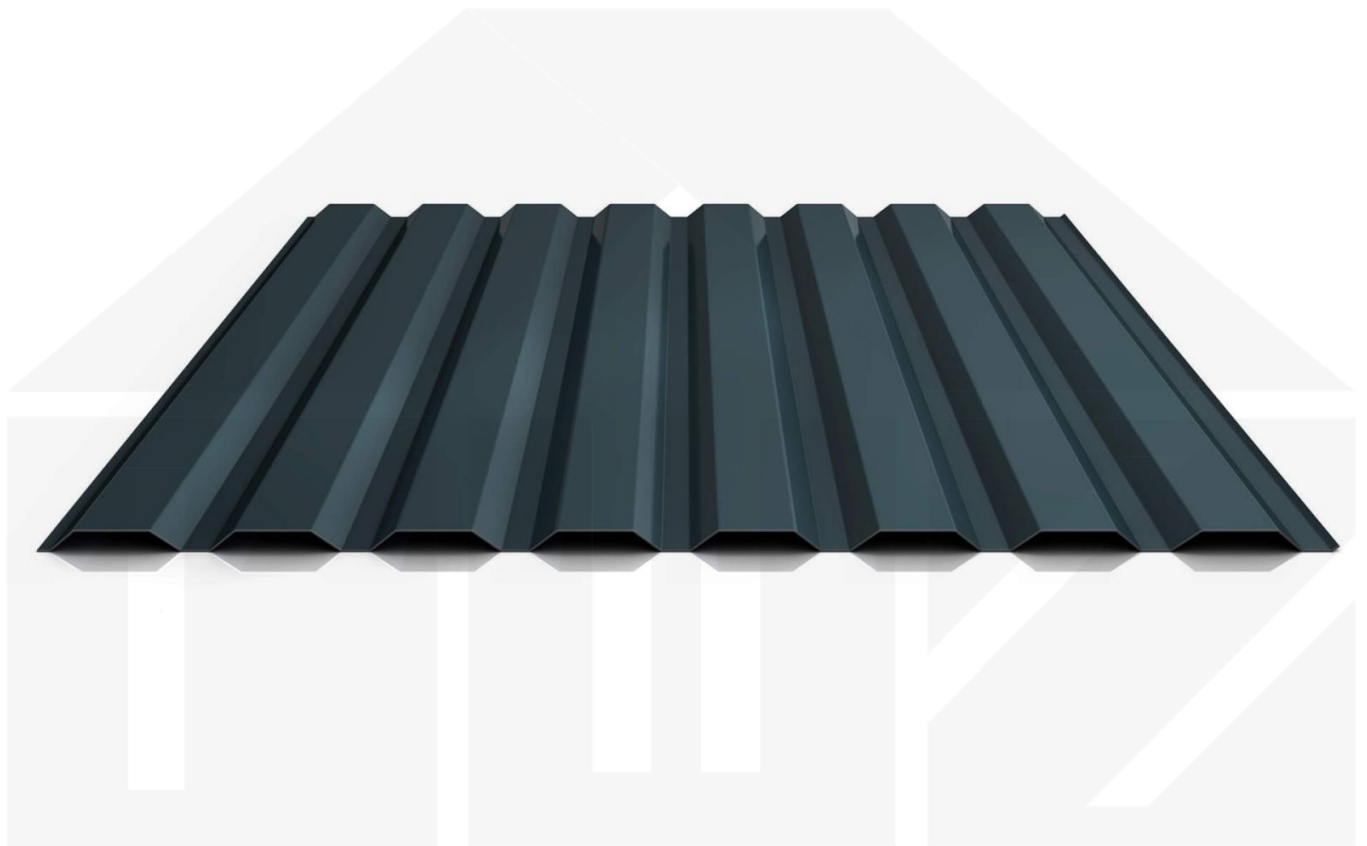

Trapezblech 20/1100 | Wand | Aluminium 0,70 mm | 25 µm Polyester | 7016 - Anthrazitgrau

Dach & Wand Zeven

Art. Nr.: 907076W20LA

Beschreibung

Trapezblech PA20/1100TW

Das Trapezprofil PA20/1100TW aus Aluminium hat eine Höhe von 20 mm, eine Nutbreite von 1100 mm, eine Stärke von 0,70 mm und wiegt ca. 2,15 kg/m². Diese Trapezbleche werden auf Maß bis 8 m produziert.

Einsatzbereich

Das Wandblech (auch als Trapezblech 20/138 bezeichnet) sollte nicht als Dachblech benutzt werden, da dieses zum Schutz vor Wasser keine Rille im Längsstoß (Antikapillarrille) wie das Dachblech hat. Trapezplatten eignen sich als Wandverkleidung für Schuppen, Scheunen, Carports usw.

Beschichtung

Die Polyester Farbbeschichtung bietet unter normalen Bedingungen einen guten Schutz. Auch im Fall einer Beschädigung rostet Aluminium nicht, und schützt Ihr Dach sehr lange vor Witterungseinflüssen. Die Oberfläche ist glatt und leicht glänzend.

Technische Details

Ausführung	Wandplatte
Profil	Trapez
Profilhöhe	20 mm
Plattenbreite	1135 mm
Nutzbreite	1100 mm
Länge	150 mm - 7000 mm
Material	Aluminium
Stärke	0,70 mm
Beschichtung	25 µm Polyester
Struktur	Glatt, leicht glänzend
Farbe	Anthrazitgrau (RAL 7016)
Rückseite	Aluminium
Einsatzbereich	Normale atmosphärische Bedingungen
Garantie	Gesetzliche Gewährleistung
Garantie	Gewährleistung
Stützabstand	siehe Belastungstabelle
Verlegerichtung	Links-rechts / Rechts-links möglich
Montagebedarf	Tiefsicke: ca. 6 Schrauben p/m ²
Eigenschaft	1. Wahl
Brandklasse DIN EN 13501-1	A1
Anti-Tropf Vlies	Ohne
Qualität	Premium
DIN	EN 1090
Prägung	Nein
Topseller	Nein
Sale	Nein
Marke	Weckman
Für Photovoltaikanlagen	Nein