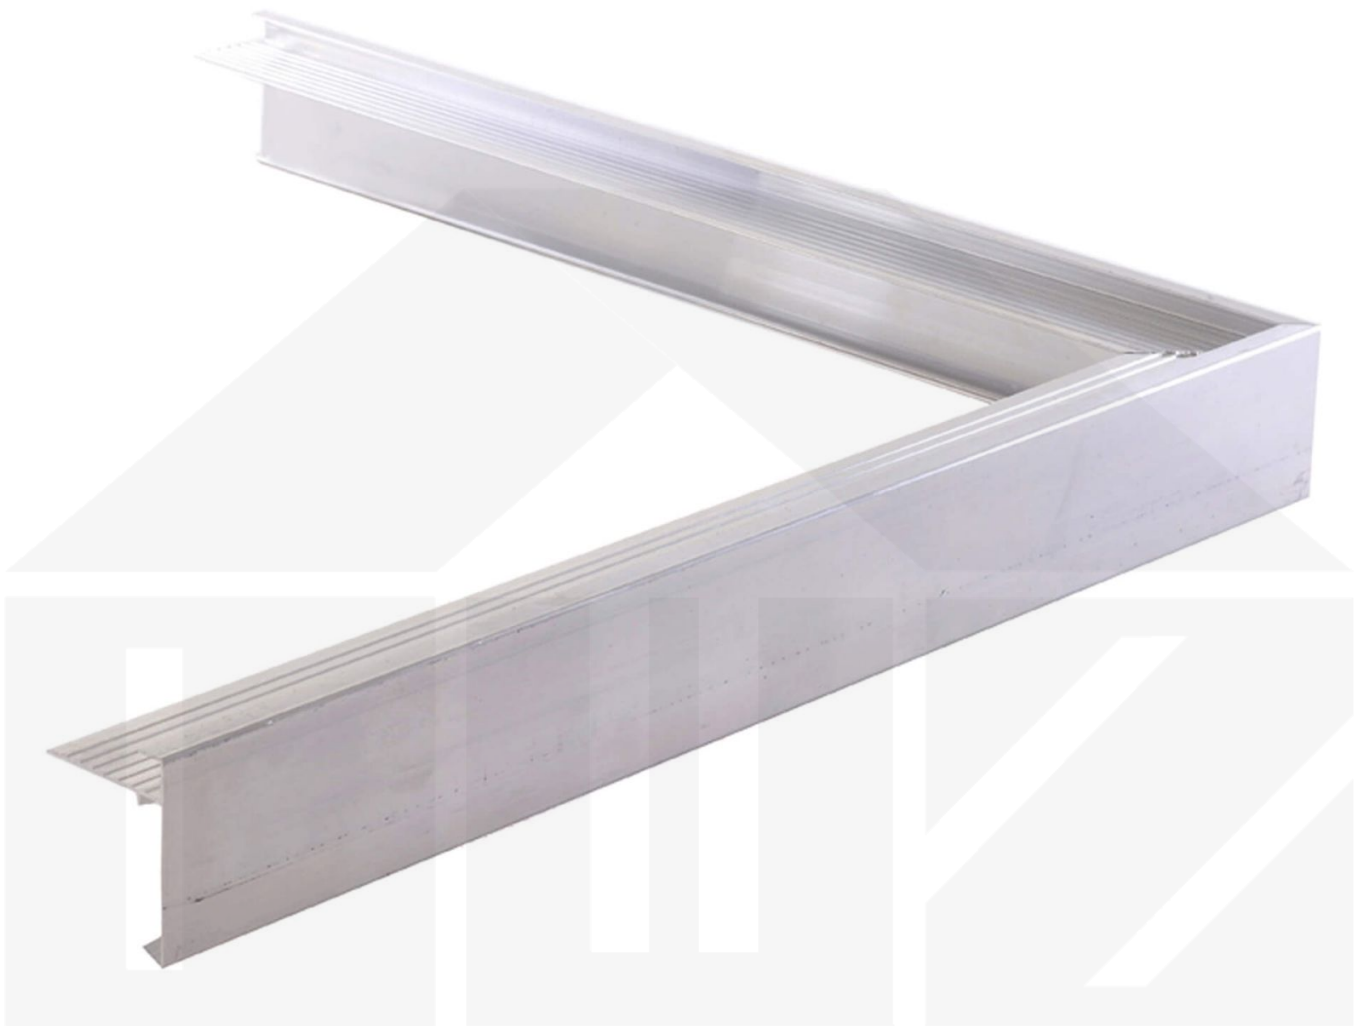

## Außenecke | 50 x 50 cm

Dach & Wand Zeven

Art. Nr.: 96700312

**Hier geht's zum Artikel:**

Scannen Sie einfach diesen Barcode mit Ihrem Handy und Sie gelangen direkt zum Produkt mit weiteren Informationen, Bildern, Videos usw.

## Beschreibung

Für den Abschluss der Dachkantenaußenecken

**Hier geht's zum Artikel:**

Scannen Sie einfach diesen Barcode mit Ihrem Handy und Sie gelangen direkt zum Produkt mit weiteren Informationen, Bildern, Videos usw.

<b>Technische Details</b>	
Zustand	Neu
Ausführung	Außenwinkel
Länge A	50 cm
Länge B	50 cm
Winkel	90°
Material	Aluminium
Farbe	Blank
Einsatzbereich	Abschluss Dachkantenaußenecken
Marke	Tytane

	<p><b>Hier geht's zum Artikel:</b>          Scannen Sie einfach diesen Barcode mit Ihrem Handy und Sie gelangen direkt zum Produkt mit weiteren Informationen, Bilder, Videos usw.</p>
---	--