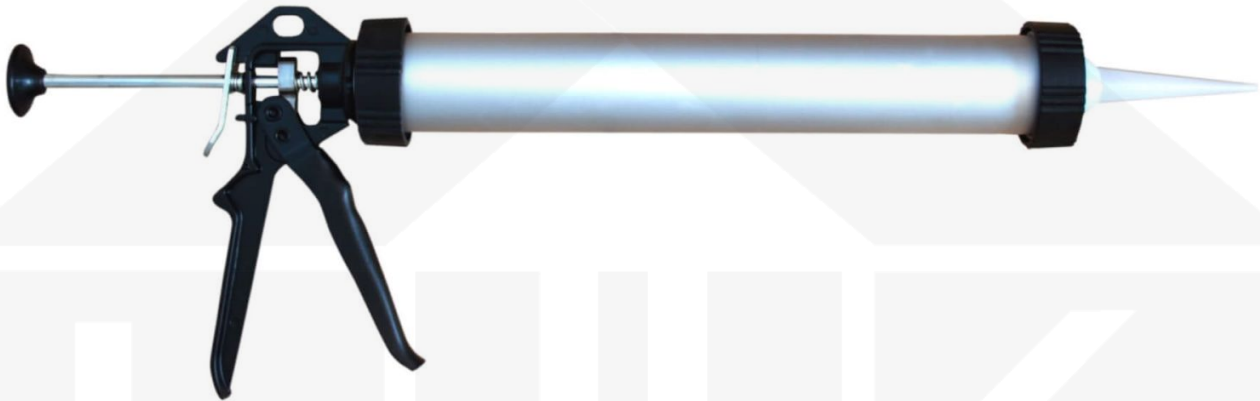

Schlauchbeutel-Presser | Länge 47 cm

Dach & Wand Zeven

Art. Nr.: HSBP470

Hier geht's zum Artikel:

Scannen Sie einfach diesen Barcode mit Ihrem Handy und Sie gelangen direkt zum Produkt mit weiteren Informationen, Bildern, Videos usw.

Beschreibung

Zum Pressen von Beutel bis 600 ml und 290 ml Kartusche

Hier geht's zum Artikel:

Scannen Sie einfach diesen Barcode mit Ihrem Handy und Sie gelangen direkt zum Produkt mit weiteren Informationen, Bilder, Videos usw.

Technische Details	
Zustand	Neu
Ausführung	Werkzeug
Länge	47 cm
Einsatzbereich	Zum Pressen von Beutel bis 600 ml und 290 ml Kartusche
Marke	DACHPROTECT

Hier geht's zum Artikel:

Scannen Sie einfach diesen Barcode mit Ihrem Handy und Sie gelangen direkt zum Produkt mit weiteren Informationen, Bilder, Videos usw.